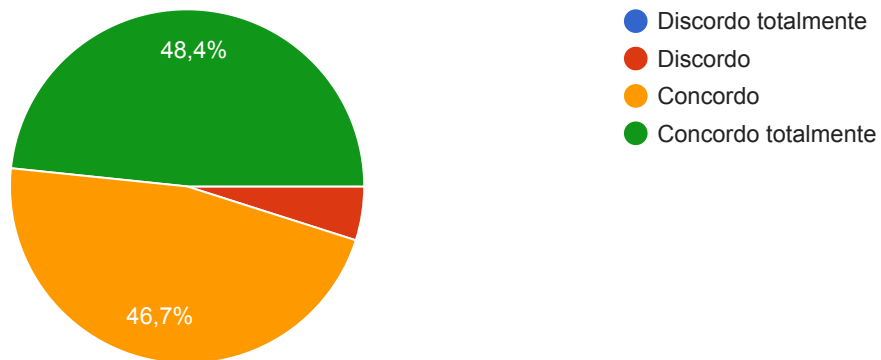

122 respostas

6. Estou satisfeito com o acompanhamento prestado pelas lideranças intermédias:

122 respostas

7. Tenho lecionado conteúdos programáticos:

122 respostas

8. Tenho apenas consolidado matéria já lecionada antes da suspensão das atividades letivas presenciais: