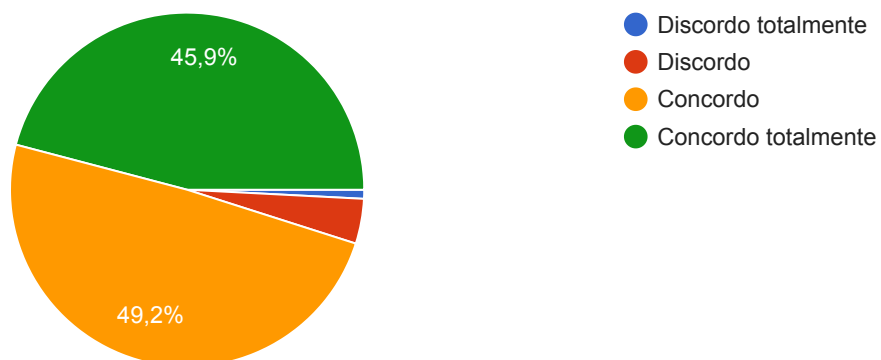

122 respostas

6. Estou satisfeito com o acompanhamento prestado pelas lideranças intermédias:

122 respostas

7. Tenho lecionado conteúdos programáticos:

122 respostas

8. Tenho apenas consolidado matéria já lecionada antes da suspensão das atividades letivas presenciais: