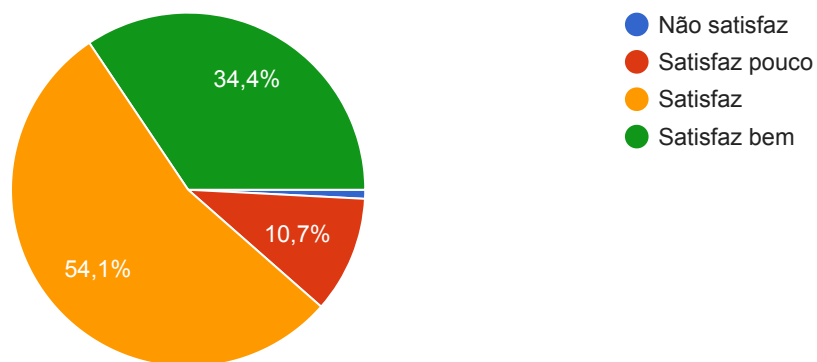

3. Classifico a exequibilidade do plano de ensino à distância (E@D) com:

122 respostas