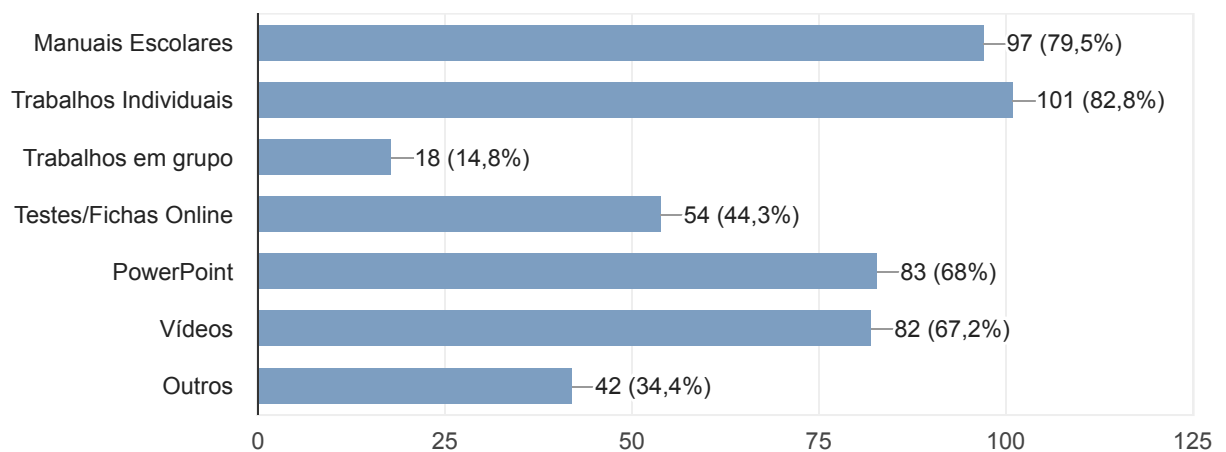

11. Utilizo o(s) seguinte(s) instrumento(s) no trabalho que desenvolvo com os meus alunos:

122 respostas