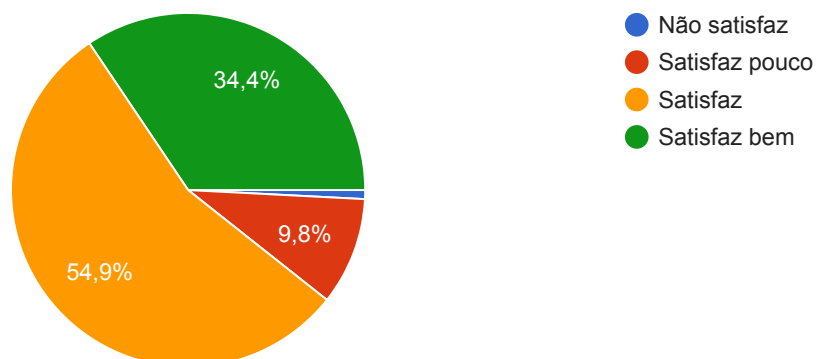

4. Avalio globalmente o plano de ensino à distância (E@D) com:

122 respostas