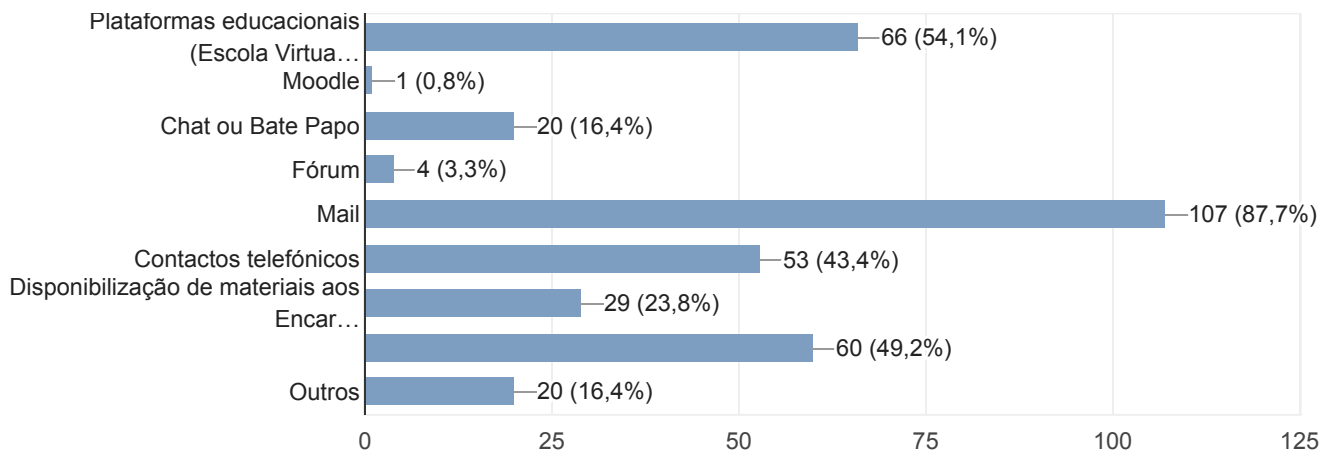

122 respostas

6. Estou satisfeito com o acompanhamento prestado pelas lideranças intermédias:

122 respostas

7. Tenho lecionado conteúdos programáticos:

122 respostas

8. Tenho apenas consolidado matéria já lecionada antes da suspensão das atividades letivas presenciais:

122 respostas

9. Para além das videoconferências e do Classroom, utilizo os seguintes meios para acompanhar as aprendizagens dos seus alunos:

122 respostas

10. Ao propor tarefas, tenho em atenção a carga horária da minha disciplina e a exequibilidade da mesma, face ao plano de trabalho da turma (visível na plataforma Classroom):